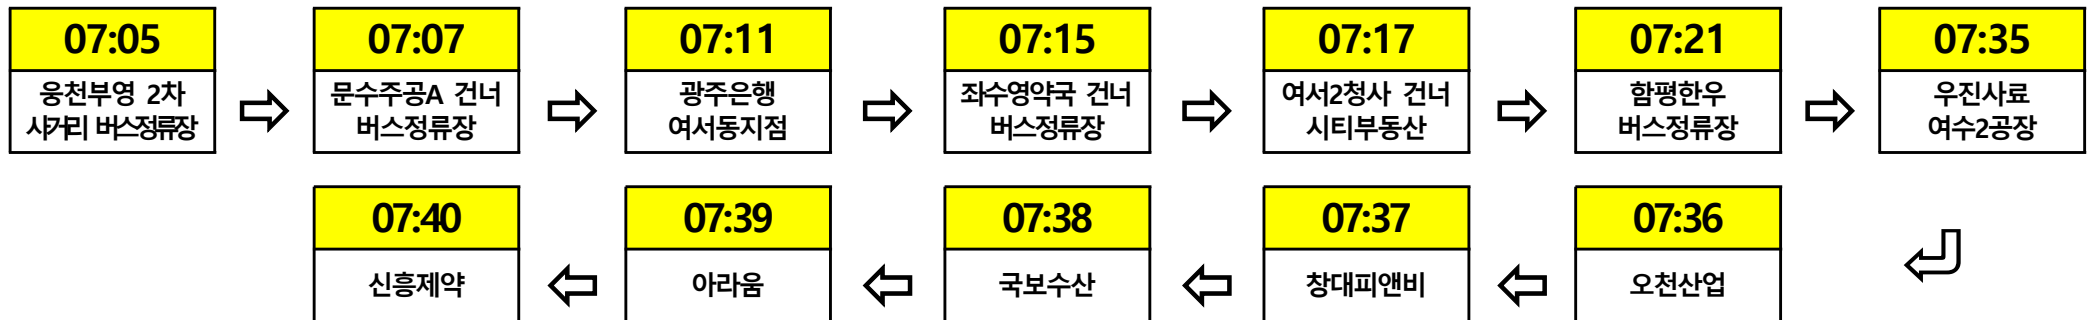

여수국가산단 방면 기업사랑 통근버스 운행노선

(2022년 3월 2일부터 시행)

□ 1 호 차 - 전남70자 2429

□ 2 호 차 - 전남70자 2412

※ 운행기간 : 매주 월 ~ 금요일(공휴일 제외)

※ 퇴근노선은 출근노선의 역순으로 운행합니다. / 퇴근(G1 현장) 출발시간 : 17:00

※ 문의 : 여수상공회의소 ☎ 061-641-4001

여수오천산단 방면 기업사랑 통근버스 운행노선

(2022년 3월 2일부터 시행)

□ 1 호 차 - 전남70자 2903

□ 2 호 차 - 전남70자 2413

□ 3 호 차 - 전남70자 2423

□ 4 호 차 - 전남70자 2433

□ 5 호 차 - 전남70자 2907

□ 6 호 차 - 전남70자 2428

□ 7 호 차 - 전남70자 2419

※ 운행기간 : 매주 월 ~ 금요일(공휴일 제외)

※ 퇴근노선은 출근노선의 역순으로 운행합니다. / 퇴근 출발시간 : 17:15

※ 문의 : 여수상공회의소 (☎ 061-641-4001)