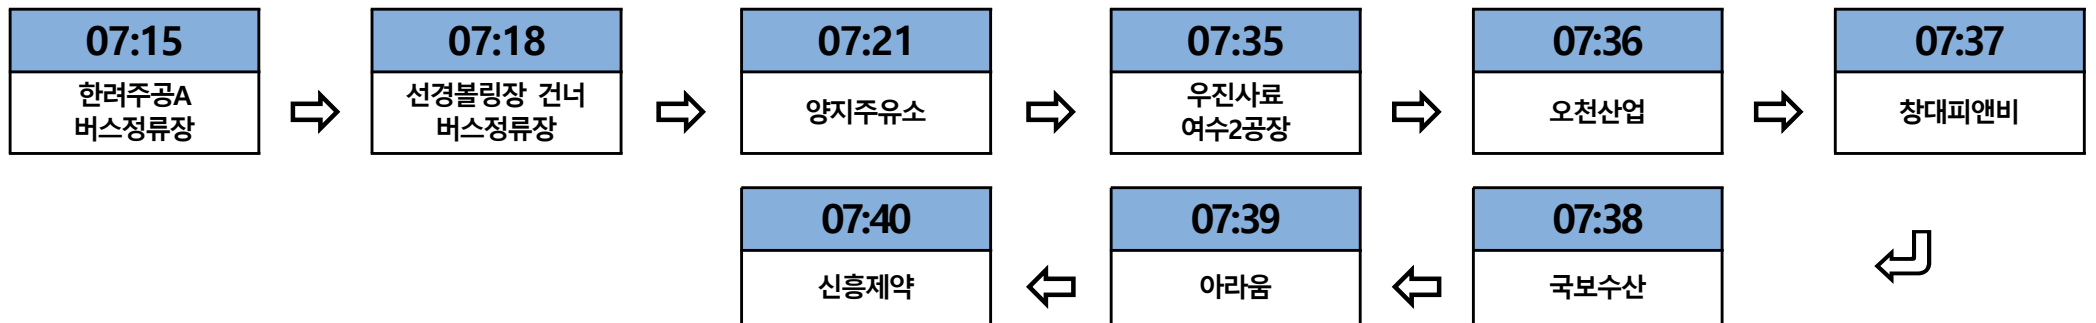

여수국가산단 방면 기업사랑 통근버스 운행노선

(2022년 3월 2일부터 시행)

□ 1 호 차 - 전남70자 2429

□ 2 호 차 - 전남70자 2412

※ 운행기간 : 매주 월 ~ 금요일(공휴일 제외)

※ 퇴근노선은 출근노선의 역순으로 운행합니다. / 퇴근(G1 현장) 출발시간 : 17:00

※ 문의 : 여수상공회의소 ☎ 061-641-4001

여수오천산단 방면 기업사랑 통근버스 운행노선

(2022년 3월 2일부터 시행)

□ 1 호 차 - 전남70자 2903

□ 2 호 차 - 전남70자 2413

□ 3 호 차 - 전남70자 2423

□ 4 호 차 - 전남70자 2433

□ 5 호 차 - 전남70자 2907

□ 6 호 차 - 전남70자 2428

□ 7 호 차 - 전남70자 2419