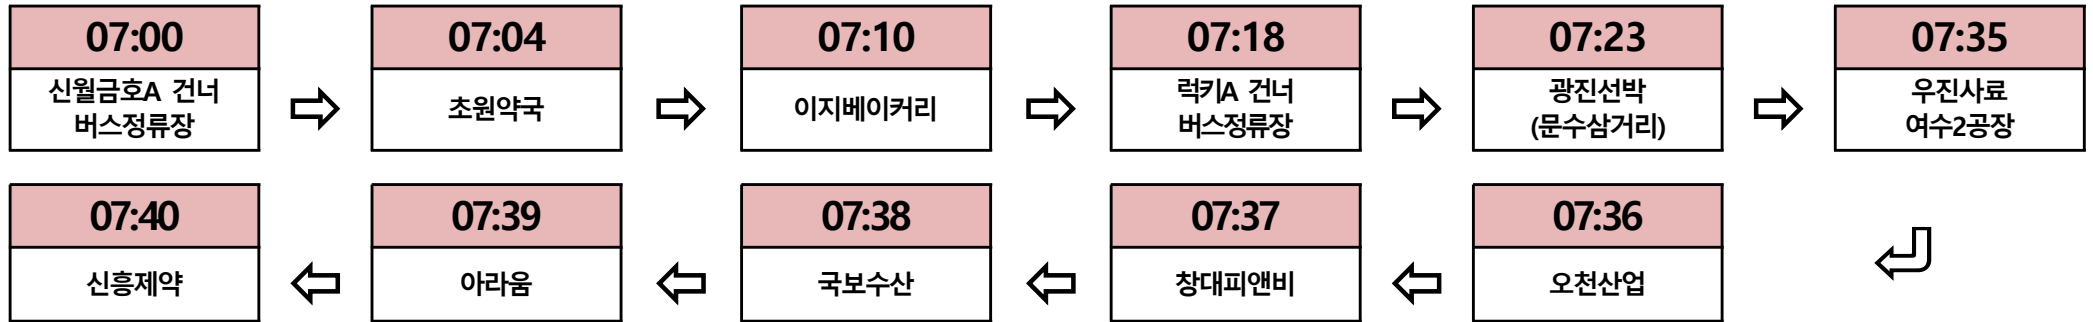

여수국가산단 방면 기업사랑 통근버스 운행노선

(2022년 3월 2일부터 시행)

□ 1 호 차 - 전남70자 2429

□ 2 호 차 - 전남70자 2412

※ 운행기간 : 매주 월 ~ 금요일(공휴일 제외)

※ 퇴근노선은 출근노선의 역순으로 운행합니다. / 퇴근(G1 현장) 출발시간 : 17:00

※ 문의 : 여수상공회의소 ☎ 061-641-4001

여수오천산단 방면 기업사랑 통근버스 운행노선

(2022년 3월 2일부터 시행)

□ 1 호 차 - 전남70자 2903

□ 2 호 차 - 전남70자 2413

□ 3 호 차 - 전남70자 2423

□ 4 호 차 - 전남70자 2433

□ 5 호 차 - 전남70자 2907

□ 6 호 차 - 전남70자 2428

□ 7 호 차 - 전남70자 2419

※ 운행기간 : 매주 월 ~ 금요일(공휴일 제외)

※ 퇴근노선은 출근노선의 역순으로 운행합니다. / 퇴근 출발시간 : 17:15

※ 문의 : 여수상공회의소 (☎ 061-641-4001)